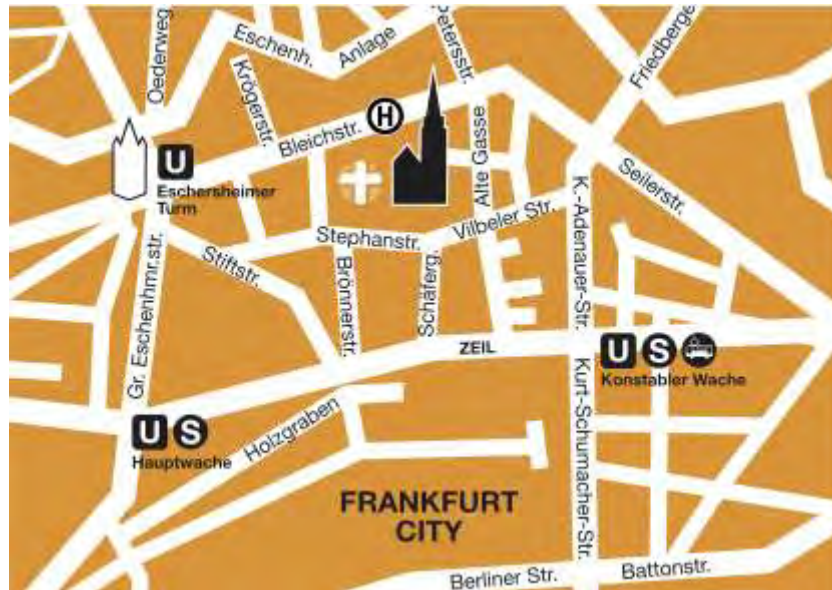

Jugendkirche Sankt Peter

Bleichstr. 33

60313 Frankfurt/M.

11:00 Uhr Eröffnungsveranstaltung
mit Schülerbeiträgen

anschließend Markt **bis 14:00** Uhr

Sankt Peter ist erreichbar über den alten Peterskirchhof, Eingang Stephanstraße

Öffentlich

Mit S- und U-Bahnen, Straßenbahnen und Bussen des RMV bis Konstablerwache oder Hauptwache, dann 5 Minuten über die Zeil, Schäfergasse/Brönnerstr., Stephanstr.

Mit dem Auto

Parkplätze in umliegenden Parkhäusern:

P6 Parkhaus "Schiller-Passage", Taubensraße 11

P8 Parkhaus "Am Gericht", Klapperfeldstraße 8

P9 Parkhaus "Konstabler", Töngesgasse 8

P26 Parkhaus "Konrad-Adenauer-Straße, Vilbeler Straße

oder Parkhaus Westin Grand Frankfurt, Kleine Friedberger Straße

oder Karstadt-Parkhaus, Brönnerstraße